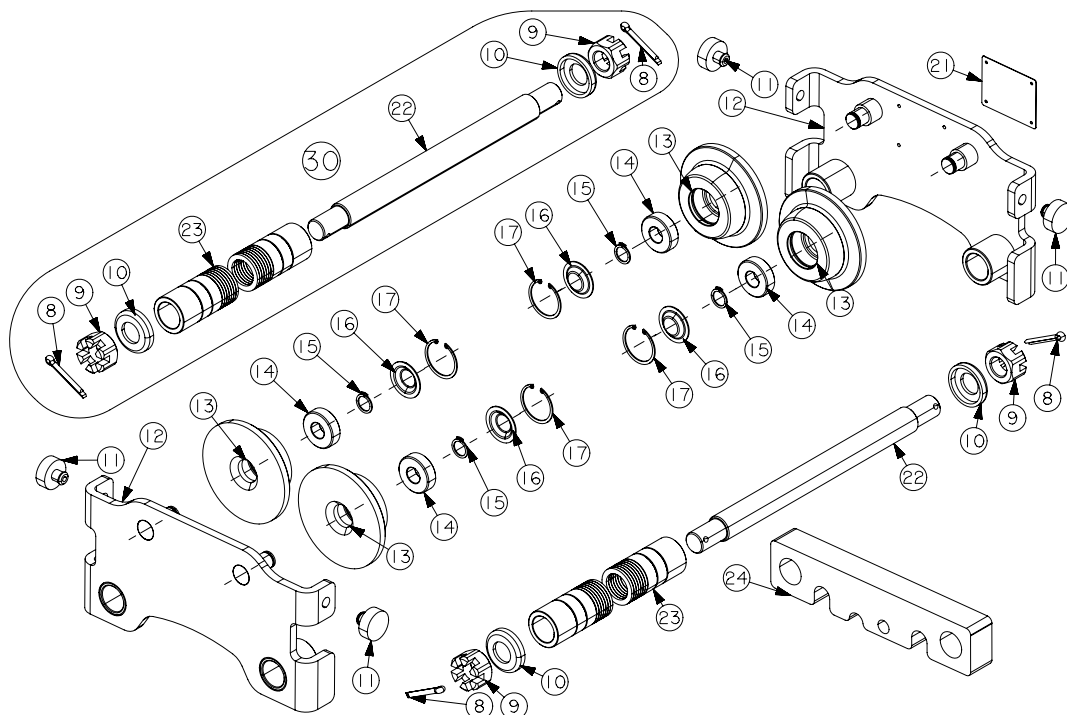

ERSATZTEILLISTEN

KOMBIFAHRWERK LHT-H

Tragfähigkeiten: 500 - 30.000 kg

Ersatzteile Handfahrwerk LHT-H 500 – 10.000 kg

Einzelteile Handfahrwerk LHT-H 500 kg

Pos.	Anzahl	Beschreibung	Artikel-Nr.
8	4	LST/LHT Splint Kronenmutter	Z0302308 Stück
9	4	LST/LHT Kronenmutter	Z0302309 Stück
10	4	LST/LHT Distanzscheibe	Z0302310 Stück
11	4	PTS / GTS / LST / LHT Gummipuffer	Z0303706 Stück
12	2	Set Seitenplatte Teile: 12, 13(2x), 14(2x), 15(2x)16(2x), 17(2x),	Z0302312 Stück
21	1	Typenschild	Z0302321 Stück
22	2	LST/LHT Tragbolzen bis 203mm	Z0302322 Stück
23	2	LST/LHT Set Distanzscheiben bis 203mm	Z0302323 Set
24	1	LHT-H/-G Aufhängeöse	Z0400124 Stück
30	2	LST/LHT Set Tragbolzen bis 203mm, Teile 8(2x), 9(2x), 10(2x), 22, 23	Z0302330 Set
31	2	LST/LHT Set Tragbolzen bis 305mm, Teile 8(2x), 9(2x), 10(2x), 22, 23	Z0302331 Set
32	1	PTM / GTM/PTS & GTS/LST/LHT Einschlagriet 0, 5-2t	Z0301011 Set

Einzelteile Handfahrwerk LHT-H 1.000 kg

Pos.	Anzahl	Beschreibung	Artikel-Nr.	
8	4	LST/LHT Splint Kronenmutter	Z0302408	Stück
9	4	LST/LHT Kronenmutter	Z0302409	Stück
10	4	LST/LHT Distanzscheibe	Z0302410	Stück
11	4	PTS / GTS / LST / LHT Gummipuffer	Z0303806	Stück
12	2	Set Seitenplatte Teile: 12, 13(2x), 14(2x), 15(2x)16(2x), 17(2x),	Z0302412	Stück
21	1	Typenschild	Z0302421	Stück
22	2	LST/LHT Tragbolzen bis 203mm	Z0302422	Stück
23	2	LST/LHT Set Distanzscheiben bis 203mm	Z0302423	Set
24	1	LHT-H/-G Aufhängeöse	Z0400224	Stück
30	2	LST/LHT Set Tragbolzen bis 203mm, Teile 8(2x), 9(2x), 10(2x), 22, 23	Z0302430	Set
31	2	LST/LHT Set Tragbolzen bis 305mm, Teile 8(2x), 9(2x), 10(2x), 22, 23	Z0302431	Set
32	1	PTM / GTM/PTS & GTS/LST/LHT Einschlagriet 0, 5-2t	Z0301011	Set