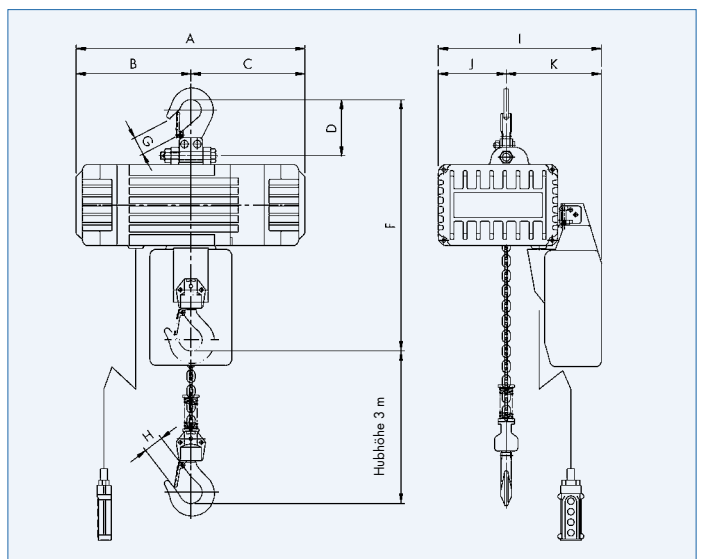

Palan électrique à chaîne MONTI

Le nouveau palan électrique à chaîne Monti est l'aide idéale pour les travaux de montage. Grâce à sa conception légère et compacte, le palan à chaîne est facile à installer et à transporter dans le coffret fourni. Prêt à fonctionner avec l'unité de commande, la chaîne et le câble de raccordement.

Caractéristiques de l'équipement

TYPE	MONTI ...	240	480
Max. capacité (CMU)	kg	240	480
Puissance du moteur	W	600	
Durée d'enclenchement	% ED	30	
Tension d'alimentation		230 V (5 A)	
Vitesse de levage	m/min.	0-3,4/12,8	0-1,6/6,3
Hauteur de course standard	m	3	
Brins de chaîne		1	2
Taille de chaîne	mm	4 x 12	
Poids net	kg	16,5	19,4
Taille de la valise de transport (longueur x largeur x hauteur) mm		470 x 390 x 200	
MONTI ... avec 3 m de levage	Référence	H20780	H20781
Levage supplémentaire par m	Référence	H20782	H20783
3 m rallonge de câble de commande	Référence	H20784	H20784
6 m rallonge de câble de commande	Référence	H20785	H20785
9 m rallonge de câble de commande	Référence	H20786	H20786

Sélection de la boîte à chaîne

TYPE MONTI ...	Capacité (CMU) en kg	Chaîne (mm)	Longueur de chaîne (m)		
			jusqu'à 6	jusqu'à 12	jusqu'à 36
240	240	Ø 4 x 12	# 1	# 2	# 3
480	480				

Bac à chaîne No.	Dimensions bac à chaîne (mm) L x L x H	Référence
# 1	90 x 120 x 230	H20790
# 2	120 x 160 x 230	H20791
# 3	140 x 170 x 400	H20793

MONTI 480

TYPE MONTI ...	Dimensions (mm)									
	A	B	C	D	F	G	H	I	J	K
240	364	182	182	89	400	25	25	260	108	152
480	364	182	182	109	497	31	30	260	84	176